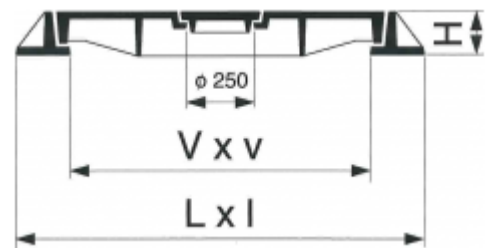

Trappes avec tampon jauge

Classe: C 250
Norme: EN 124

Etanche

Verrouillage en option

Poignée N° 9115

Assistance à l'ouverture en option

ERMATIC

REF.	V x v	L x l	H	Couvercles	kg
3250-TJ-60x60	600x600	710x800	80	1	108
3250-TJ-122x60	1220x600	1330x800	80	2	198
3250-TJ-184x60	1840x600	1950x800	80	3	287
3250-TJ-90x90	900x900	1010x1100	80	1	197
3250-TJ-182x90	1820x900	1930x1100	80	2	367
3250-TJ-274x90	2740x900	2850x1100	80	3	537