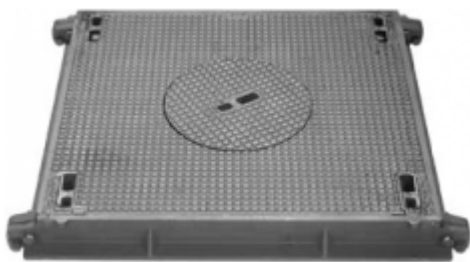

Trappes avec tampon jauge

Classe: C 250
Norme: EN 124

Etanche

Verrouillage en option

Poignée N° 9115

Assistance à l'ouverture en option

ERMATIC

REF.	V x v	L x l	H	Couvercles	kg
3250-TJ-60x60	600x600	710x800	80	1	108
3250-TJ-122x60	1220x600	1330x800	80	2	198
3250-TJ-184x60	1840x600	1950x800	80	3	287
3250-TJ-90x90	900x900	1010x1100	80	1	197
3250-TJ-182x90	1820x900	1930x1100	80	2	367
3250-TJ-274x90	2740x900	2850x1100	80	3	537