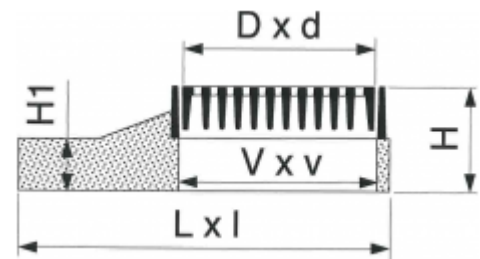

Grille plate à blocage rapide, réglable

**Classe:** D 400  
**Norme:** EN 124  
 VSS 640 336a

Joint néoprène

NIVO

REF.	L x l	D x d	V x v	H	H1	cm2	kg
2162.2-2-CAB-2	790x900	520x370	450x360	210	100	930	182

CAB = Cadre bétonné

cm2 = Surface d'avalement