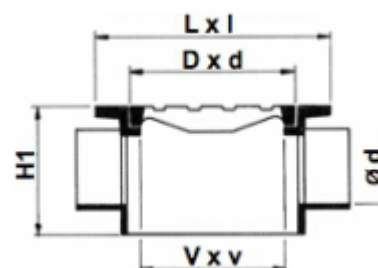

Grilles plates pour caniveau Slot Drain

Classe: C 250
Rupture: 250 kN

Modèle carrossable - 10 t
Grilles à blocage rapide

SELFLOCK

REF.	L x l	D x d	V x v	Ø d	H1	kg
2101-2-SD 2	640x440	495x410	455x405	200	340	61

SD * = Nombre de sorties

N.B. Informations complémentaires au chapitre