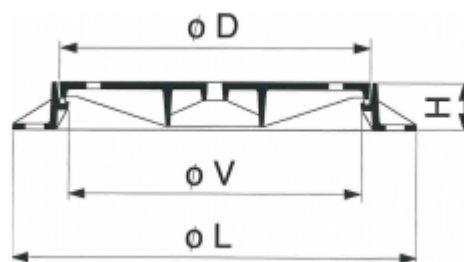

Regards à couvercle articulé

Classe: D 400

Norme: EN 124

Battue simple

Joint néoprène

Avec trous de ventilation

Ouverture à l'aide d'un pic

ISO 9001 - ISO 14001
ISO 50001 - ISO 45001BUREAU VERITAS
Certification

SOLO

REF.	Ø L	Ø D	Ø V	H	kg
1510-60	850	650	600	100	91
1510-60-V	850	650	600	100	91

V = Avec verrouillage - Clé N° 9141-OTCN

**FASA****FASA - FONDERIE ET ATELIERS MECANIKES D'ARDON S.A.**

Cliquez ici pour voir l'article sur le site web