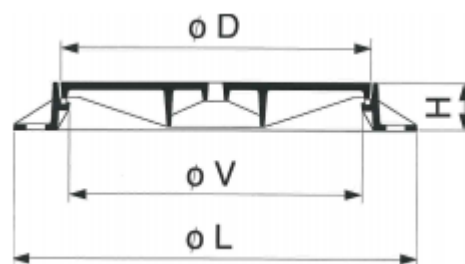

Regard à couvercle articulé

Classe: F 900
Norme: EN 124

Battue simple

Joint néoprène

Ouverture à l'aide d'un pic

SOLO

REF.	Ø L	Ø D	Ø V	H	kg
1509-60	850	650	600	100	101
1509-60-V	850	650	600	100	101

V = Avec verrouillage - Clé N° 9141-OTCN