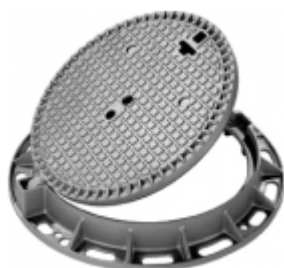

Regard à couvercle articulé

Classe: F 900
Norme: EN 124

Battue simple

Joint néoprène

Ouverture à l'aide d'un pic

SOLO

REF.	Ø L	Ø D	Ø V	H	kg
1509-60	850	650	600	100	101
1509-60-V	850	650	600	100	101

V = Avec verrouillage - Clé N° 9141-OTCN