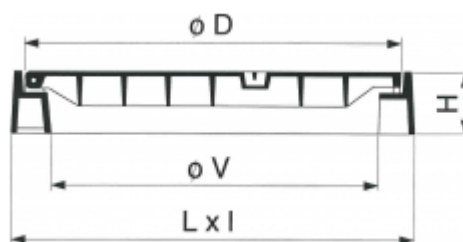

Regard à couvercle articulé

Classe: D 400

Norme: EN 124

Battue simple

Joint néoprène

Ouverture à l'aide d'un pic

MAXIMO

REF.	L x l	Ø D	Ø V	H	kg
1502-80-V-A	1000X1000	860	800	155	143

A = Assistance à l'ouverture

V = Avec verrouillage - Clé N° 9113

**FASA****FASA - FONDERIE ET ATELIERS MECANIKES D'ARDON S.A.**

Cliquez ici pour voir l'article sur le site web

Modifications réservées