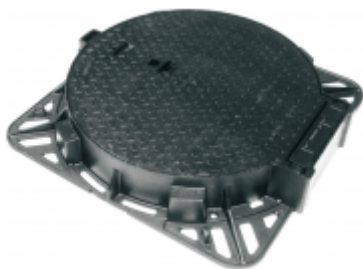

Regard à couvercle articulé

Classe: D 400

Norme: EN 124

Battue simple

Joint néoprène

Ouverture à l'aide d'un pic

MAXIMO

REF.	L x l	Ø D	Ø V	H	kg
1502-80-V-A	1000X1000	860	800	155	143

A = Assistance à l'ouverture

V = Avec verrouillage - Clé N° 9113

**FASA****FASA - FONDERIE ET ATELIERS MECANIKES D'ARDON S.A.**

Cliquez ici pour voir l'article sur le site web

Modifications réservées