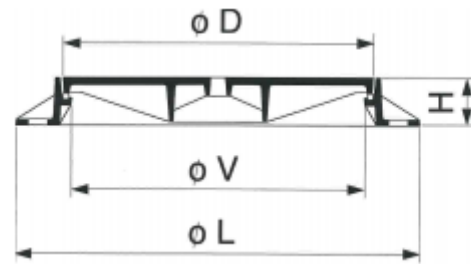

Regards à couvercle articulé

Classe: D 400

Norme: EN 124

Battue simple

Joint néoprène

Ouverture à l'aide d'un pic

ISO 9001 - ISO 14001
ISO 50001 - ISO 45001BUREAU VERITAS
Certification

SOLO

REF.	ϕL	ϕD	ϕV	H	kg
1500-40	600	450	400	100	33
1500-60	850	650	600	100	92
1500-60-V	850	650	600	100	92

V = Avec verrouillage - Clé N° 9141-OTCN

* Le regard de $\phi 40$ cm a un cadre octogonal et un joint en polyéthylène**FASA****FASA - FONDERIE ET ATELIERS MECANIQUE D'ARDON S.A.**