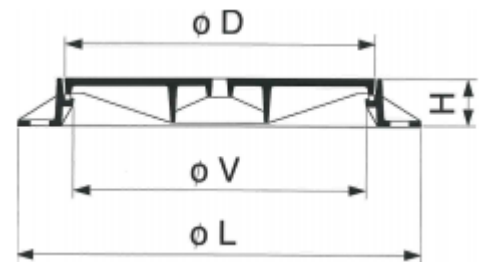

Regard

Classe: E 600  
Norme: EN 124

**Battue simple**

Joint néoprène

Ouverture à l'aide d'un pic

ISO 9001 - ISO 14001  
ISO 50001 - ISO 45001

BUREAU VERITAS  
Certification

DUO

REF.	Ø L	Ø D	Ø V	H	kg
1406-60	850	650	600	100	100

**FASA****FASA - FONDERIE ET ATELIERS MECANIKES D'ARDON S.A.**

[Cliquez ici pour voir l'article sur le site web](#)

Page 1 sur 1

Modifications réservées