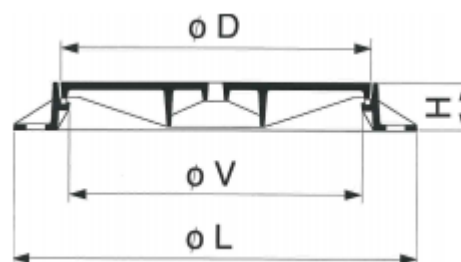

Regards

Classe: D 400
Norme: EN 124

Battue simple

Joint néoprène

Ouverture à l'aide d'un pic (1400-60)

Poignées no 9110 (1400-80)

DUO

REF.	Ø L	Ø D	Ø V	H	kg
1400-60	850	650	600	100	90
1400-80	1010	860	800	110	119