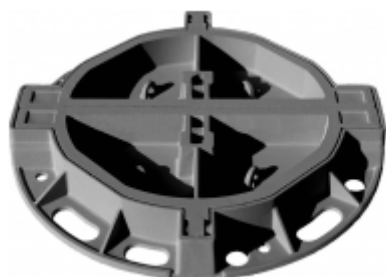

Regards à couvercles articulés

Classe: D 400

Norme: EN 124

Assises en "V"

Antirotation

Ouverture à l'aide d'un pic

BUTTERFLY

REF.	Ø L	Ø D	Ø V	H	kg
1205-60	850	650	610	100	89
1205-60-COB	850	650	610	100	128

COB = Couverture bétonné

N.B. informations complémentaires au chapitre 18.11

**FASA****FASA - FONDERIE ET ATELIERS MECANIKES D'ARDON S.A.**

Cliquez ici pour voir l'article sur le site web

Page 1 sur 1

Modifications réservées