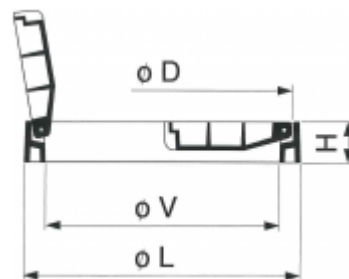

Regards à couvercles articulés

Classe: D 400

Norme: EN 124

Assises en "V"

Antirotation

Ouverture à l'aide d'un pic

BUTTERFLY

REF.	Ø L	Ø D	Ø V	H	kg
1205-60	850	650	610	100	89
1205-60-COB	850	650	610	100	128

COB = Couverture bétonné

N.B. informations complémentaires au chapitre 18.11

**FASA****FASA - FONDERIE ET ATELIERS MECANIKES D'ARDON S.A.**

Cliquez ici pour voir l'article sur le site web

Page 1 sur 1

Modifications réservées