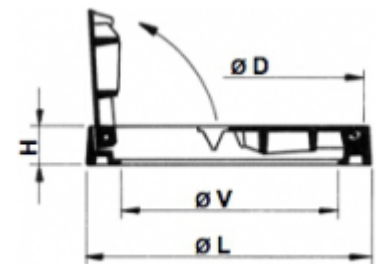

Regard à couvercles articulés

Classe: D 400
 Norme: EN 124

Assises en "V"

Antirotation

Ouverture à l'aide d'un pic

BUTTERFLY

REF.	Ø L	Ø D	Ø V	H	kg
1200-60	850	650	610	100	98

**FASA****FASA - FONDERIE ET ATELIERS MECANIQUE D'ARDON S.A.**
[Cliquez ici pour voir l'article sur le site web](#)