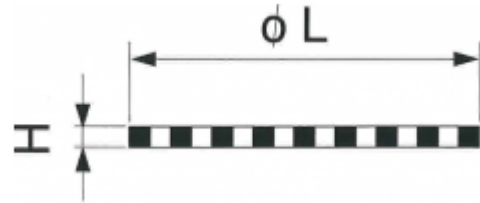

## Grilles plates rondes

Non carrossable

REF.	$\varnothing L$	H	Largeur des fentes	kg
651-12	120	12	10	0.7
651-15	150	12	10	1.0
651-17	170	13	10	1.4
651-18	180	13	10	1.6
651-22	220	17	10	2.4
651-25	250	17	12	3.3
651-28	280	20	12	4.6
651-30	300	17	10	5.0