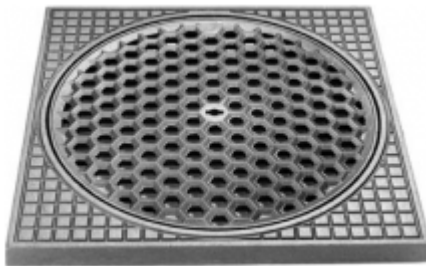

Grilles plates

Classe: A 15
Rupture: 25 kN

Modèle léger - 1 t
Poignée N° 9110

REF.	L x l	Ø D	Ø V	H	cm2	kg
580-6	690x690	610	570	36	395	49

cm2 = Surface d'avalement