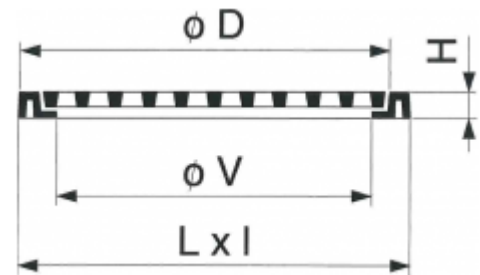

Grilles plates

Classe: A 15
Rupture: 25 kN

Modèle léger - 1 t
Poignée N° 9110

REF.	L x l	Ø D	Ø V	H	cm2	kg
580-6	690x690	610	570	36	395	49

cm2 = Surface d'avalement