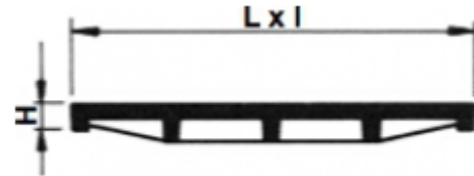

Plaques pour caniveaux

Classe: C 250
Norme: EN 124

Modèle carrossable
 Pour trafic lent

REF.	Vide du caniveau	L	I	H	kg
571-2	150	750	250	27	20
571-3	200	750	300	27	24
571-4	300	750	400	27	32
571-5	400	750	500	27	40
571-6	500	750	600	27	53
571-7	600	750	700	27	57