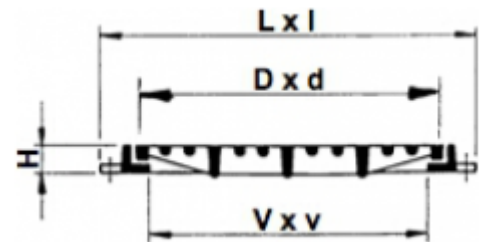

Grilles plates à blocage rapide

Classe:

C 250

Norme:

EN 124

Articulée

Pour parkings, trottoirs et espaces privatifs

Ouverture à l'aide d'un pic

REF.	L x l	D x d	V x v	H	cm2	kg
516-3-S	300x300	250x250	200x200	32	294	7
516-4-S	400x400	350x350	300x300	32	570	12
516-5-S	500x500	450x450	400x400	32	946	18
516-6-S	600x600	550x550	500x500	32	1368	59

cm2 = Surface d'avalement