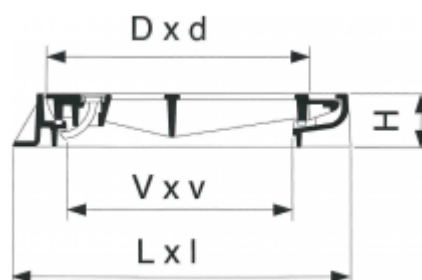

Grille plate articulée

Classe: D 400  
 Norme: EN 124

Avec blocage de sécurité  
 Cadre fermé  
 Joint néoprène  
 Poignée no 9111

| REF.  | L x l   | D x d   | V x v   | H   | cm <sup>2</sup> | kg |
|-------|---------|---------|---------|-----|-----------------|----|
| 507-4 | 531x620 | 450x498 | 426x448 | 100 | 730             | 57 |