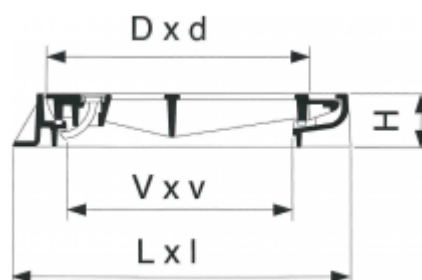

## Grille plate articulée

Classe: D 400  
 Norme: EN 124

Avec blocage de sécurité  
 Cadre ouvert  
 Joint néoprène  
 Poignée no 9111

REF.	L x l	D x d	V x v	H	cm2	kg
507-3	531x620	450x498	426x448	100	730	56