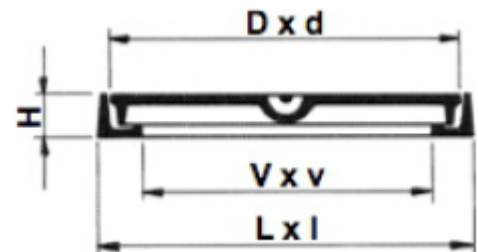

Regards

Classe: B 125
Rupture: 125 kN

Inodore

Modèle léger - 1 t

Poignée N° 9111

ISO 9001 - ISO 14001
ISO 50001 - ISO 45001

BUREAU VERITAS
Certification

REF.	L x l	D x d	V x v	H	kg
391-11	720x570	670x520	590x450	50	60
391-12	800x700	740x650	680x580	50	89