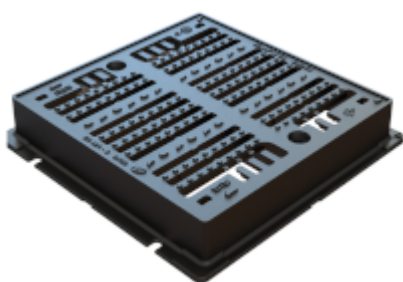

Grille plate

Classe: D 400
 Norme: EN 124

Double joint insonorisant
 Extraction de la grille à la verticale
 Manipulation à l'aide de crochet

CAPTO

REF.	L x l	D x d	V x v	H	cm2	kg
519-3	435x435	345x339	300x300	100	330	26
519-4	515x515	445x431	400x400	100	618	33
519-5	615x615	546x527	500x500	100	872	50
519-6	715x715	645x635	600x600	100	1335	65