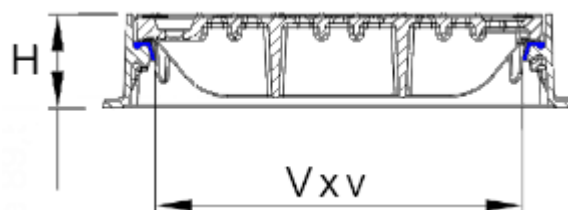

Grille plate

Classe: D 400
 Norme: EN 124

Double joint insonorisant
 Extraction de la grille à la verticale
 Manipulation à l'aide de crochet

CAPTO

REF.	L x l	D x d	V x v	H	cm2	kg
519-3	435x435	345x339	300x300	100	330	26
519-4	515x515	445x431	400x400	100	618	33
519-5	615x615	546x527	500x500	100	872	50
519-6	715x715	645x635	600x600	100	1335	65