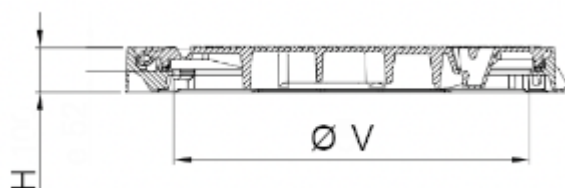

Regards à couvercle articulé

Classe: D 400  
Norme: EN 124

Blocage anti-retour  
Joint néoprène  
Ouverture à l'aide d'un pic

MAESTRO

REF.	Ø L	Ø D	Ø V	H	kg
1503-80	1060	868	800	100	112
1503-80-V	1060	868	800	100	114

V = Avec verrouillage - Clé N° 9141-OTCI

**FASA**

**FASA - FONDERIE ET ATELIERS MECANIKES D'ARDON S.A.**

[Cliquez ici pour voir l'article sur le site web](#)

Page 1 sur 1

Modifications réservées