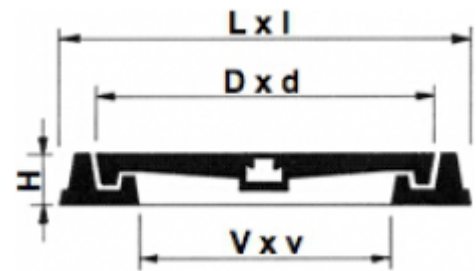

Regards

Classe:

A 15

Rupture:

25 kN

Inodore

Modèle léger - 1 t

Poignée N° 9114

ISO 9001 - ISO 14001
ISO 50001 - ISO 45001BUREAU VERITAS
Certification

REF.	L x l	D x d	V x v	H	kg
400-1	400x400	340x340	300x300	40	20
400-2	500x500	440x440	400x400	40	30
400-3	650x650	595x595	550x550	45	52
400-4	400x700	340x640	305x605	40	36