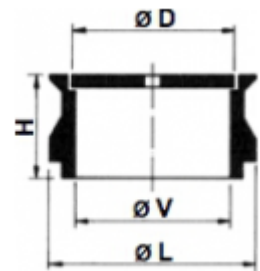

Cape pour vanne

Classe: B 125

Rupture: 125 kN

Modèle carrossable - 5 t  
Inscriptions sur demande

| REF.  | Ø L | Ø D | Ø V | H   | kg |
|-------|-----|-----|-----|-----|----|
| 320-1 | 230 | 190 | 175 | 115 | 14 |