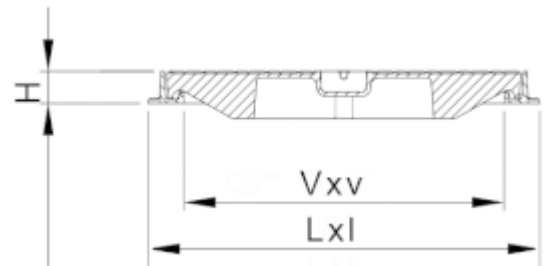

Regards

Classe: C 250

Rupture: 250 kN

Inodore

Modèle carrossable - 10t

Poignée 9111

REF.	L x l	V x v	H	kg
407-3-S	392x392	300x300	40	14
407-4-S	492x492	400x400	40	21
407-5-S	592x592	500x500	40	30
407-6-S	692x692	600x600	40	41

S = Avec pattes de scellement