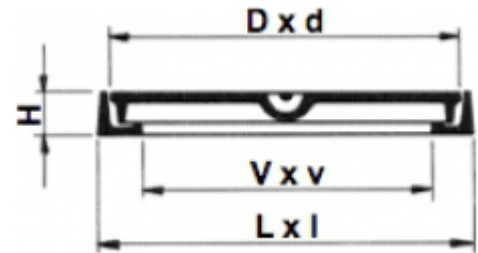

Regards

Classe:

B 125

Rupture:

125 kN

Inodore

Modèle carrossable - 5t

Poignée 9111

REF.	L x l	D x d	V x v	H	kg
406-1	250x250	233x233	190x190	30	7
406-2-S	300x300	247x247	200x200	24	6
406-3	350x350	332x332	275x275	30	14
406-4-S	400x400	347x347	300x300	24	10
406-5	450x450	430x430	345x345	45	20
406-6-S	500x500	447x447	400x400	24	17
406-7-S	600x600	547x547	500x500	24	26
406-8-S	700x700	647x647	600x600	24	38
406-9-S	800x800	747x747	700x700	24	52
406-10	910x910	886x886	800x800	55	96
406-11	1040x1040	985x985	900x900	69	131