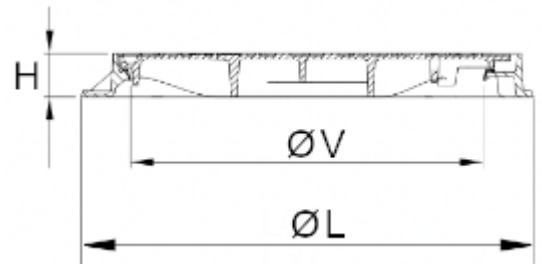

Regard

Classe: C 250
Norme: EN 124

Battue simple

Modèle carrossable - 10 t

Joint polyéthylène

Ouverture à l'aide d'un pic

REF.	Ø L	Ø V	H	kg
103-60	815	600	75	49

**FASA****FASA - FONDERIE ET ATELIERS MECANIQUE D'ARDON S.A.**
[Cliquez ici pour voir l'article sur le site web](#)