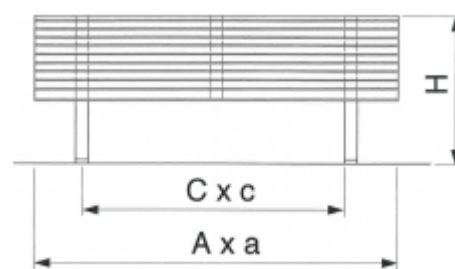

Gartenbank

Iroko Holz mit Xylophen-Behandlung

REF.	A x a	C x c	H	kg
9550-17	1700x730	1300x560	700	64

**FASA****FASA - FONDERIE ET ATELIERS MECANIKES D'ARDON S.A.**

Klicken Sie hier, Artikel auf der Website zu sehen