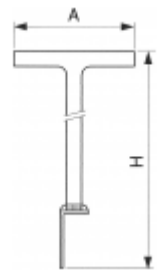

Griff

Für Strassenroste mit Schnellarretierung

REF.	A	H	kg
9150	170	800	1.5