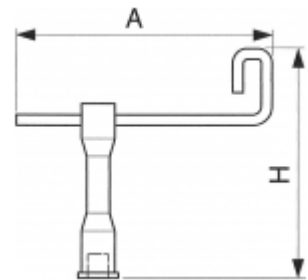

Schlüssel

Für Sicherheitsverriegelung

REF.	A	H	kg
9142-TI	240	205	0.7