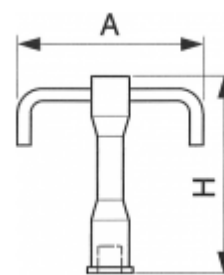

Schlüssel

Für Sicherheitsverriegelung

| REF. | A | H | kg |
|-----------|-----|-----|-----|
| 9140-OTCI | 155 | 160 | 0.6 |

**FASA****FASA - FONDERIE ET ATELIERS MECANIKES D'ARDON S.A.**[Klicken Sie hier, Artikel auf der Website zu sehen](#)