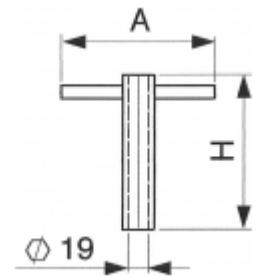

Schlüssel

Für Schraubenverschlüsse mit Sechskant 19 mm

REF.	A	H	kg
9113	120	120	0.2