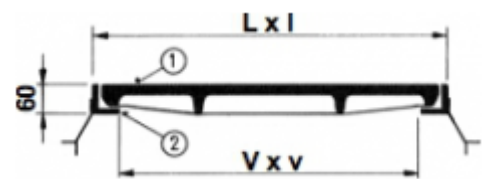

## Kombinierte Schachtabdeckungen

**Class:** B 125  
**Break:** 125 kN

**Einfacher verschluss**

Leichtes Modell - 5 t  
 Für langsamen Verkehr  
 Handgriff Nr 9111

FABCAST

| REF.        | V x v    | L x l     | Deckeln | kg 1 | kg 2 | kg 1 + 2 |
|-------------|----------|-----------|---------|------|------|----------|
| 6105-116x38 | 1160x380 | 1280x510  | 2       | 70   | 19   | 89       |
| 6105-88x52  | 880x520  | 1010x650  | 2       | 70   | 18   | 88       |
| 6105-138x52 | 1380x520 | 1500x650  | 3       | 105  | 23   | 128      |
| 6105-187x52 | 1870x520 | 2010x650  | 4       | 140  | 28   | 168      |
| 6105-116x88 | 1160x880 | 1280x1010 | 2       | 140  | 25   | 165      |
| 6105-179x88 | 1790x880 | 1920x1010 | 3       | 210  | 32   | 242      |
| 6105-242x88 | 2420x880 | 2550x1010 | 4       | 280  | 49   | 329      |
| 6105-306x88 | 3060x880 | 3180x1010 | 5       | 350  | 46   | 396      |