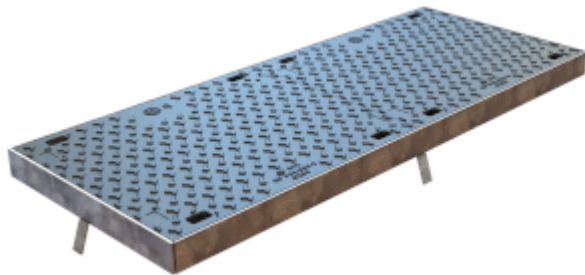

## Kombinierte Schachtabdeckungen

**Class:** B 125  
**Break:** 125 kN

**Einfacher verschluss**

Leichtes Modell - 5 t  
 Für langsamen Verkehr  
 Handgriff Nr 9111

FABCAST

| REF.        | V x v    | L x l     | Deckeln | kg 1 | kg 2 | kg 1 + 2 |
|-------------|----------|-----------|---------|------|------|----------|
| 6105-116x38 | 1160x380 | 1280x510  | 2       | 70   | 19   | 89       |
| 6105-88x52  | 880x520  | 1010x650  | 2       | 70   | 18   | 88       |
| 6105-138x52 | 1380x520 | 1500x650  | 3       | 105  | 23   | 128      |
| 6105-187x52 | 1870x520 | 2010x650  | 4       | 140  | 28   | 168      |
| 6105-116x88 | 1160x880 | 1280x1010 | 2       | 140  | 25   | 165      |
| 6105-179x88 | 1790x880 | 1920x1010 | 3       | 210  | 32   | 242      |
| 6105-242x88 | 2420x880 | 2550x1010 | 4       | 280  | 49   | 329      |
| 6105-306x88 | 3060x880 | 3180x1010 | 5       | 350  | 46   | 396      |