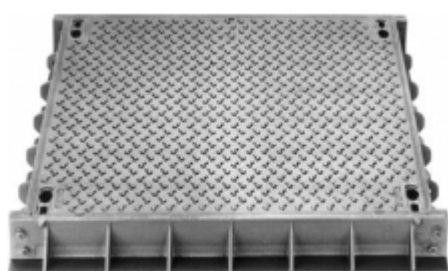

Schachtabdeckungen mit Gussoberfläche

Class: F 900
Norm: EN 124

Geruch und Abfluss wasserdicht

Verriegelt

Handgriff Nr 9115

Öffnungshilfe auf Verlangen

ERMATIC

REF.	V x v	L x l	H	Deckeln	kg
3290-60x60-V	600x600	770x820	150	1	163
3290-75x60-V	750x600	920x820	150	1	191
3290-122x60-V	1220x600	1390x820	150	2	297
3290-137x60-V	1370x600	1540x820	150	2	324
3290-152x60-V	1520x600	1690x820	150	2	353
3290-184x60-V	1840x600	2010x820	150	3	430
3290-199x60-V	1990x600	2160x820	150	3	458
3290-214x60-V	2140x600	2310x820	150	3	486
3290-229x60-V	2290x600	2460x820	150	3	514
3290-60x75-V	600x750	770x970	150	1	197
3290-75x75-V	750x750	920x970	150	1	232
3290-122x75-V	1220x750	1390x970	150	2	361
3290-137x75-V	1370x750	1540x970	150	2	396

N.B. Zusätzliche Informationen in Kapiteln

**FASA****FASA - FONDERIE ET ATELIERS MECANIKES D'ARDON S.A.**

Klicken Sie hier, Artikel auf der Website zu sehen

Seite 1 auf 3

Änderungen vorbehalten

Schachtabdeckungen mit Gussoberfläche

Class: F 900
 Norm: EN 124

Geruch und Abfluss wasserdicht

Verriegelt

Handgriff Nr 9115

Öffnungshilfe auf Verlangen

ERMATIC

REF.	V x v	L x l	H	Deckeln	kg
3290-152x75-V	1520x750	1690x970	150	2	429
3290-184x75-V	1840x750	2010x970	150	3	525
3290-199x75-V	1990x750	2160x970	150	3	559
3290-214x75-V	2140x750	2310x970	150	3	594
3290-229x75-V	2290x750	2460x970	150	3	628
3290-60x90-V	600x900	770x1120	150	1	234
3290-75x90-V	750x900	920x1120	150	1	255
3290-90x90-V	900x900	1070x1120	150	1	304
3290-122x90-V	1220x900	1390x1120	150	2	430
3290-137x90-V	1370x900	1540x1120	150	2	450
3290-152x90-V	1520x900	1690x1120	150	2	470
3290-167x90-V	1670x900	1840x1120	150	2	521
3290-182x90-V	1820x900	1990x1120	150	2	568

N.B. Zusätzliche Informationen in Kapiteln

Schachtabdeckungen mit Gussoberfläche

Class: F 900
Norm: EN 124

Geruch und Abfluss wasserdicht

Verriegelt

Handgriff Nr 9115

Öffnungshilfe auf Verlangen

ERMATIC