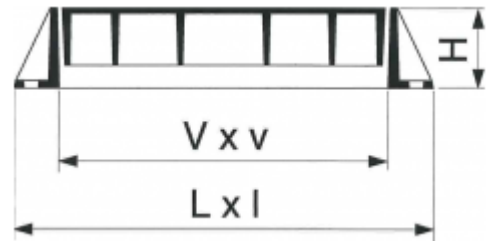

Schachtabdeckungen mit Gussoberfläche

Class: F 900
Norm: EN 124

Geruch und Abfluss wasserdicht

Verriegelt

Handgriff Nr 9115

Öffnungshilfe auf Verlangen

ERMATIC

REF.	V x v	L x l	H	Deckeln	kg
3290-60x60-V	600x600	770x820	150	1	163
3290-75x60-V	750x600	920x820	150	1	191
3290-122x60-V	1220x600	1390x820	150	2	297
3290-137x60-V	1370x600	1540x820	150	2	324
3290-152x60-V	1520x600	1690x820	150	2	353
3290-184x60-V	1840x600	2010x820	150	3	430
3290-199x60-V	1990x600	2160x820	150	3	458
3290-214x60-V	2140x600	2310x820	150	3	486
3290-229x60-V	2290x600	2460x820	150	3	514
3290-60x75-V	600x750	770x970	150	1	197
3290-75x75-V	750x750	920x970	150	1	232
3290-122x75-V	1220x750	1390x970	150	2	361
3290-137x75-V	1370x750	1540x970	150	2	396

Class: F 900
 Norm: EN 124

Geruch und Abfluss wasserdicht

Verriegelt

Handgriff Nr 9115

Öffnungshilfe auf Verlangen

ERMATIC

REF.	V x v	L x l	H	Deckeln	kg
3290-152x75-V	1520x750	1690x970	150	2	429
3290-184x75-V	1840x750	2010x970	150	3	525
3290-199x75-V	1990x750	2160x970	150	3	559
3290-214x75-V	2140x750	2310x970	150	3	594
3290-229x75-V	2290x750	2460x970	150	3	628
3290-60x90-V	600x900	770x1120	150	1	234
3290-75x90-V	750x900	920x1120	150	1	255
3290-90x90-V	900x900	1070x1120	150	1	304
3290-122x90-V	1220x900	1390x1120	150	2	430
3290-137x90-V	1370x900	1540x1120	150	2	450
3290-152x90-V	1520x900	1690x1120	150	2	470
3290-167x90-V	1670x900	1840x1120	150	2	521
3290-182x90-V	1820x900	1990x1120	150	2	568

REF.	V x v	L x l	H	Deckeln	kg
3290-184x90-V	1840x900	2010x1120	150	3	624
3290-199x90-V	1990x900	2160x1120	150	3	645
3290-214x90-V	2140x900	2310x1120	150	3	681
3290-229x90-V	2290x900	2460x1120	150	3	686
3290-244x90-V	2440x900	2610x1120	150	3	735
3290-259x90-V	2590x900	2760x1120	150	3	784
3290-274x90-V	2740x900	2910x1120	150	3	833