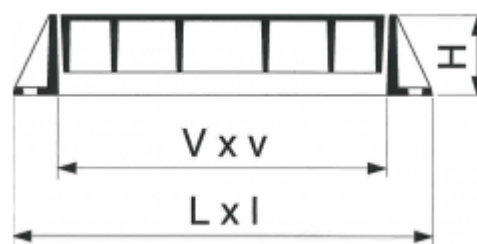

Schachtabdeckungen mit Gussoberfläche

Class: F 900
Norm: EN 124

Geruch und Abfluss wasserdicht

Verriegelt

Handgriff Nr 9115

Öffnungshilfe auf Verlangen

ERMATIC

REF.	V x v	L x l	H	Deckeln	kg
3290-60x60-V	600x600	770x820	150	1	163
3290-75x60-V	750x600	920x820	150	1	191
3290-122x60-V	1220x600	1390x820	150	2	297
3290-137x60-V	1370x600	1540x820	150	2	324
3290-152x60-V	1520x600	1690x820	150	2	353
3290-184x60-V	1840x600	2010x820	150	3	430
3290-199x60-V	1990x600	2160x820	150	3	458
3290-214x60-V	2140x600	2310x820	150	3	486
3290-229x60-V	2290x600	2460x820	150	3	514
3290-60x75-V	600x750	770x970	150	1	197
3290-75x75-V	750x750	920x970	150	1	232
3290-122x75-V	1220x750	1390x970	150	2	361
3290-137x75-V	1370x750	1540x970	150	2	396

Class: F 900
 Norm: EN 124

Geruch und Abfluss wasserdicht

Verriegelt

Handgriff Nr 9115

Öffnungshilfe auf Verlangen

ERMATIC

REF.	V x v	L x l	H	Deckeln	kg
3290-152x75-V	1520x750	1690x970	150	2	429
3290-184x75-V	1840x750	2010x970	150	3	525
3290-199x75-V	1990x750	2160x970	150	3	559
3290-214x75-V	2140x750	2310x970	150	3	594
3290-229x75-V	2290x750	2460x970	150	3	628
3290-60x90-V	600x900	770x1120	150	1	234
3290-75x90-V	750x900	920x1120	150	1	255
3290-90x90-V	900x900	1070x1120	150	1	304
3290-122x90-V	1220x900	1390x1120	150	2	430
3290-137x90-V	1370x900	1540x1120	150	2	450
3290-152x90-V	1520x900	1690x1120	150	2	470
3290-167x90-V	1670x900	1840x1120	150	2	521
3290-182x90-V	1820x900	1990x1120	150	2	568

REF.	V x v	L x l	H	Deckeln	kg
3290-184x90-V	1840x900	2010x1120	150	3	624
3290-199x90-V	1990x900	2160x1120	150	3	645
3290-214x90-V	2140x900	2310x1120	150	3	681
3290-229x90-V	2290x900	2460x1120	150	3	686
3290-244x90-V	2440x900	2610x1120	150	3	735
3290-259x90-V	2590x900	2760x1120	150	3	784
3290-274x90-V	2740x900	2910x1120	150	3	833