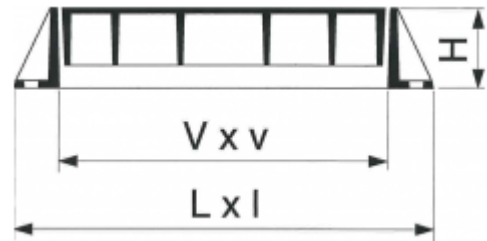

Class: F 900
 Norm: EN 124

Geruch und Abfluss wasserdicht

Verriegelt

Handgriff Nr 9115

Öffnungshilfe auf Verlangen

ERMATIC

REF.	V x v	L x l	H	Deckeln	kg
3290-152x75-V	1520x750	1690x970	150	2	429
3290-184x75-V	1840x750	2010x970	150	3	525
3290-199x75-V	1990x750	2160x970	150	3	559
3290-214x75-V	2140x750	2310x970	150	3	594
3290-229x75-V	2290x750	2460x970	150	3	628
3290-60x90-V	600x900	770x1120	150	1	234
3290-75x90-V	750x900	920x1120	150	1	255
3290-90x90-V	900x900	1070x1120	150	1	304
3290-122x90-V	1220x900	1390x1120	150	2	430
3290-137x90-V	1370x900	1540x1120	150	2	450
3290-152x90-V	1520x900	1690x1120	150	2	470
3290-167x90-V	1670x900	1840x1120	150	2	521
3290-182x90-V	1820x900	1990x1120	150	2	568

N.B. Zusätzliche Informationen in Kapiteln

Schachtabdeckungen mit Gussoberfläche

Class: F 900
Norm: EN 124

Geruch und Abfluss wasserdicht

Verriegelt

Handgriff Nr 9115

Öffnungshilfe auf Verlangen

ERMATIC

REF.	V x v	L x l	H	Deckeln	kg
3290-184x90-V	1840x900	2010x1120	150	3	624
3290-199x90-V	1990x900	2160x1120	150	3	645
3290-214x90-V	2140x900	2310x1120	150	3	681
3290-229x90-V	2290x900	2460x1120	150	3	686
3290-244x90-V	2440x900	2610x1120	150	3	735
3290-259x90-V	2590x900	2760x1120	150	3	784
3290-274x90-V	2740x900	2910x1120	150	3	833