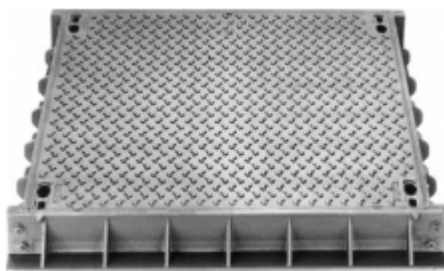

Schachtabdeckungen mit Gussoberfläche

Class: F 900
Norm: EN 124

Geruch und Abfluss wasserdicht

Verriegelt

Handgriff Nr 9115

Öffnungshilfe auf Verlangen

ERMATIC

REF.	V x v	L x l	H	Deckeln	kg
3290-60x60-V	600x600	770x820	150	1	163
3290-75x60-V	750x600	920x820	150	1	191
3290-122x60-V	1220x600	1390x820	150	2	297
3290-137x60-V	1370x600	1540x820	150	2	324
3290-152x60-V	1520x600	1690x820	150	2	353
3290-184x60-V	1840x600	2010x820	150	3	430
3290-199x60-V	1990x600	2160x820	150	3	458
3290-214x60-V	2140x600	2310x820	150	3	486
3290-229x60-V	2290x600	2460x820	150	3	514
3290-60x75-V	600x750	770x970	150	1	197
3290-75x75-V	750x750	920x970	150	1	232
3290-122x75-V	1220x750	1390x970	150	2	361
3290-137x75-V	1370x750	1540x970	150	2	396

N.B. Zusätzliche Informationen in Kapiteln

**FASA****FASA - FONDERIE ET ATELIERS MECANIKES D'ARDON S.A.**

Klicken Sie hier, Artikel auf der Website zu sehen

Seite 1 auf 3

Änderungen vorbehalten

Schachtabdeckungen mit Gussoberfläche

Class: F 900
 Norm: EN 124

Geruch und Abfluss wasserdicht

Verriegelt

Handgriff Nr 9115

Öffnungshilfe auf Verlangen

ERMATIC

REF.	V x v	L x l	H	Deckeln	kg
3290-152x75-V	1520x750	1690x970	150	2	429
3290-184x75-V	1840x750	2010x970	150	3	525
3290-199x75-V	1990x750	2160x970	150	3	559
3290-214x75-V	2140x750	2310x970	150	3	594
3290-229x75-V	2290x750	2460x970	150	3	628
3290-60x90-V	600x900	770x1120	150	1	234
3290-75x90-V	750x900	920x1120	150	1	255
3290-90x90-V	900x900	1070x1120	150	1	304
3290-122x90-V	1220x900	1390x1120	150	2	430
3290-137x90-V	1370x900	1540x1120	150	2	450
3290-152x90-V	1520x900	1690x1120	150	2	470
3290-167x90-V	1670x900	1840x1120	150	2	521
3290-182x90-V	1820x900	1990x1120	150	2	568

N.B. Zusätzliche Informationen in Kapiteln

Schachtabdeckungen mit Gussoberfläche

Class: F 900
Norm: EN 124

Geruch und Abfluss wasserdicht

Verriegelt

Handgriff Nr 9115

Öffnungshilfe auf Verlangen

ERMATIC