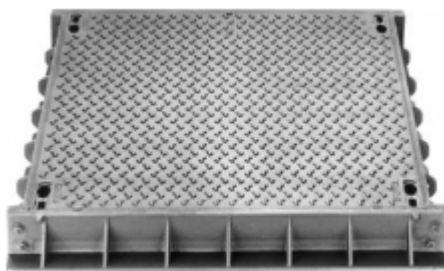

Schachtabdeckungen mit Gussoberfläche

Class: F 900
Norm: EN 124

Geruch und Abfluss wasserdicht

Verriegelt

Handgriff Nr 9115

Öffnungshilfe auf Verlangen

ERMATIC

REF.	V x v	L x l	H	Deckeln	kg
3290-60x60-V	600x600	770x820	150	1	163
3290-75x60-V	750x600	920x820	150	1	191
3290-122x60-V	1220x600	1390x820	150	2	297
3290-137x60-V	1370x600	1540x820	150	2	324
3290-152x60-V	1520x600	1690x820	150	2	353
3290-184x60-V	1840x600	2010x820	150	3	430
3290-199x60-V	1990x600	2160x820	150	3	458
3290-214x60-V	2140x600	2310x820	150	3	486
3290-229x60-V	2290x600	2460x820	150	3	514
3290-60x75-V	600x750	770x970	150	1	197
3290-75x75-V	750x750	920x970	150	1	232
3290-122x75-V	1220x750	1390x970	150	2	361
3290-137x75-V	1370x750	1540x970	150	2	396

Class: F 900
 Norm: EN 124

Geruch und Abfluss wasserdicht

Verriegelt

Handgriff Nr 9115

Öffnungshilfe auf Verlangen

ERMATIC

REF.	V x v	L x l	H	Deckeln	kg
3290-152x75-V	1520x750	1690x970	150	2	429
3290-184x75-V	1840x750	2010x970	150	3	525
3290-199x75-V	1990x750	2160x970	150	3	559
3290-214x75-V	2140x750	2310x970	150	3	594
3290-229x75-V	2290x750	2460x970	150	3	628
3290-60x90-V	600x900	770x1120	150	1	234
3290-75x90-V	750x900	920x1120	150	1	255
3290-90x90-V	900x900	1070x1120	150	1	304
3290-122x90-V	1220x900	1390x1120	150	2	430
3290-137x90-V	1370x900	1540x1120	150	2	450
3290-152x90-V	1520x900	1690x1120	150	2	470
3290-167x90-V	1670x900	1840x1120	150	2	521
3290-182x90-V	1820x900	1990x1120	150	2	568

N.B. Zusätzliche Informationen in Kapiteln

Schachtabdeckungen mit Gussoberfläche

Class: F 900
Norm: EN 124

Geruch und Abfluss wasserdicht

Verriegelt

Handgriff Nr 9115

Öffnungshilfe auf Verlangen

ERMATIC

REF.	V x v	L x l	H	Deckeln	kg
3290-184x90-V	1840x900	2010x1120	150	3	624
3290-199x90-V	1990x900	2160x1120	150	3	645
3290-214x90-V	2140x900	2310x1120	150	3	681
3290-229x90-V	2290x900	2460x1120	150	3	686
3290-244x90-V	2440x900	2610x1120	150	3	735
3290-259x90-V	2590x900	2760x1120	150	3	784
3290-274x90-V	2740x900	2910x1120	150	3	833