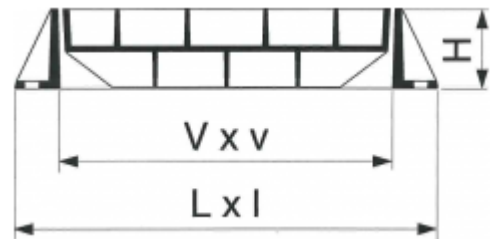

Schachtabdeckungen für Füllung

Class: D 400
Norm: EN 124

Geruch und Abfluss wasserdicht

Verriegelt

Handgriff Nr 9115

ERMATIC

REF.	V x v	L x l	H	Deckeln	kg
3271-60x60-V	600x600	770x820	150	1	143
3271-75x60-V	750x600	920x820	150	1	157
3271-122x60-V	1220x600	1390x820	150	2	254
3271-137x60-V	1370x600	1540x820	150	2	270
3271-152x60-V	1520x600	1690x820	150	2	285
3271-184x60-V	1840x600	2010x820	150	3	365
3271-199x60-V	1990x600	2160x820	150	3	380
3271-214x60-V	2140x600	2310x820	150	3	393
3271-229x60-V	2290x600	2460x820	150	3	410
3271-60x75-V	600x750	770x970	150	1	161
3271-75x75-V	750x750	920x930	125	1	154
3271-122x75-V	1220x750	1390x970	150	2	287
3271-137x75-V	1370x750	1540x970	150	2	313

Class: D 400
Norm: EN 124

Geruch und Abfluss wasserdicht

Verriegelt

Handgriff Nr 9115

ERMATIC

REF.	V x v	L x l	H	Deckeln	kg
3271-152x75-V	1520x750	1690x930	125	2	280
3271-184x75-V	1840x750	2010x970	150	3	414
3271-199x75-V	1990x750	2160x970	150	3	439
3271-214x75-V	2140x750	2310x970	150	3	464
3271-229x75-V	2290x750	2460x930	125	3	404
3271-60x90-V	600x900	770x1120	150	1	201
3271-75x90-V	750x900	920x1120	150	1	223
3271-90x90-V	900x900	1070x1080	125	1	227
3271-122x90-V	1220x900	1390x1120	150	2	360
3271-137x90-V	1370x900	1540x1120	150	2	381
3271-152x90-V	1520x900	1690x1120	150	2	405
3271-182x90-V	1820x900	1990x1080	125	2	418
3271-184x90-V	1840x900	2010x1120	150	3	522