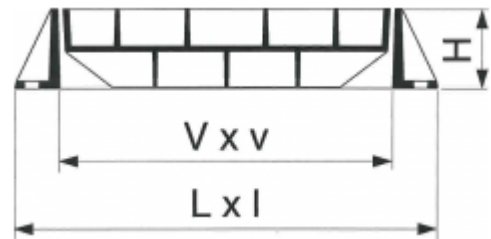

Class: D 400
Norm: EN 124

Geruch und Abfluss wasserdicht

Verriegelt

Handgriff Nr 9115

ERMATIC

REF.	V x v	L x l	H	Deckeln	kg
3271-152x75-V	1520x750	1690x930	125	2	280
3271-184x75-V	1840x750	2010x970	150	3	414
3271-199x75-V	1990x750	2160x970	150	3	439
3271-214x75-V	2140x750	2310x970	150	3	464
3271-229x75-V	2290x750	2460x930	125	3	404
3271-60x90-V	600x900	770x1120	150	1	201
3271-75x90-V	750x900	920x1120	150	1	223
3271-90x90-V	900x900	1070x1080	125	1	227
3271-122x90-V	1220x900	1390x1120	150	2	360
3271-137x90-V	1370x900	1540x1120	150	2	381
3271-152x90-V	1520x900	1690x1120	150	2	405
3271-182x90-V	1820x900	1990x1080	125	2	418
3271-184x90-V	1840x900	2010x1120	150	3	522

N.B. Zusätzliche Informationen in Kapiteln

Schachtabdeckungen für Füllung

Class: D 400
Norm: EN 124

Geruch und Abfluss wasserdicht

Verriegelt

Handgriff Nr 9115

ERMATIC

REF.	V x v	L x l	H	Deckeln	kg
3271-199x90-V	1990x900	2160x1120	150	3	542
3271-214x90-V	2140x900	2310x1120	150	3	564
3271-229x90-V	2290x900	2460x1120	150	3	602
3271-274x90-V	2740x900	2910x1080	125	3	609
3271-50x100-V	500x1000	670x1220	150	1	208
3271-102x100-V	1020x1000	1190x1220	150	2	366
3271-154x100-V	1540x1000	1710x1220	150	3	524
3271-206x100-V	2060x1000	2230x1220	150	4	683