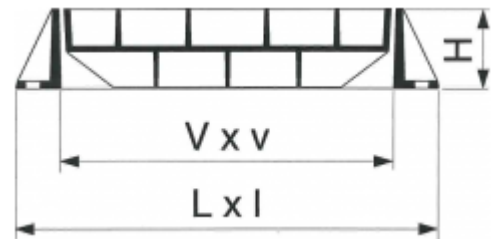

Class: D 400
Norm: EN 124

Geruch und Abfluss wasserdicht

Verriegelt

Handgriff Nr 9115

ERMATIC

REF.	V x v	L x l	H	Deckeln	kg
3271-152x75-V	1520x750	1690x930	125	2	280
3271-184x75-V	1840x750	2010x970	150	3	414
3271-199x75-V	1990x750	2160x970	150	3	439
3271-214x75-V	2140x750	2310x970	150	3	464
3271-229x75-V	2290x750	2460x930	125	3	404
3271-60x90-V	600x900	770x1120	150	1	201
3271-75x90-V	750x900	920x1120	150	1	223
3271-90x90-V	900x900	1070x1080	125	1	227
3271-122x90-V	1220x900	1390x1120	150	2	360
3271-137x90-V	1370x900	1540x1120	150	2	381
3271-152x90-V	1520x900	1690x1120	150	2	405
3271-182x90-V	1820x900	1990x1080	125	2	418
3271-184x90-V	1840x900	2010x1120	150	3	522

N.B. Zusätzliche Informationen in Kapiteln

Schachtabdeckungen für Füllung

Class: D 400
Norm: EN 124

Geruch und Abfluss wasserdicht

Verriegelt

Handgriff Nr 9115

ERMATIC

REF.	V x v	L x l	H	Deckeln	kg
3271-199x90-V	1990x900	2160x1120	150	3	542
3271-214x90-V	2140x900	2310x1120	150	3	564
3271-229x90-V	2290x900	2460x1120	150	3	602
3271-274x90-V	2740x900	2910x1080	125	3	609
3271-50x100-V	500x1000	670x1220	150	1	208
3271-102x100-V	1020x1000	1190x1220	150	2	366
3271-154x100-V	1540x1000	1710x1220	150	3	524
3271-206x100-V	2060x1000	2230x1220	150	4	683