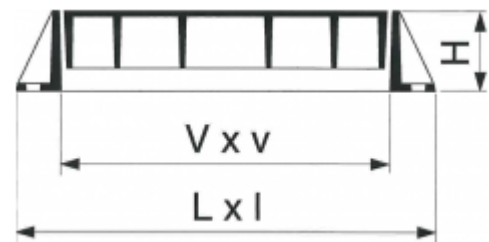

Öffnungshilfe auf Verlangen

ERMATIC

REF.	V x v	L x l	H	Deckeln	kg
3270-45x45-V	450x450	620x630	125	1	86
3270-92x45-V	920x450	1090x630	125	2	152
3270-139x45-V	1390x450	1560x630	125	3	217
3270-60x60-V	600x600	770x780	125	1	125
3270-122x60-V	1220x600	1390x780	125	2	220
3270-184x60-V	1840x600	2010x780	125	3	321
3270-75x75-V	750x750	920x930	125	1	173
3270-152x75-V	1520x750	1690x930	125	2	314
3270-229x75-V	2290x750	2460x930	125	3	454
3270-80x80-V	800x800	970x980	125	1	192
3270-162x80-V	1620x800	1790x980	125	2	352
3270-244x80-V	2440x800	2610x980	125	3	518
3270-60x90-V	600x900	770x1080	125	1	176

Class: D 400
Norm: EN 124

Geruch und Abfluss wasserdicht

Verriegelt

Handgriff Nr 9115

Öffnungshilfe auf Verlangen

ERMATIC

REF.	V x v	L x l	H	Deckeln	kg
3270-90x90-V	900x900	1070x1080	125	1	217
3270-122x90-V	1220x900	1390x1080	125	2	318
3270-152x90-V	1520x900	1690x1080	125	2	358
3270-182x90-V	1820x900	1990x1080	125	2	397
3270-184x90-V	1840x900	2010x1080	125	3	483
3270-214x90-V	2140x900	2310x1080	125	3	501
3270-244x90-V	2440x900	2610x1080	125	3	541
3270-274x90-V	2740x900	2910x1080	125	3	582
3270-100x100-V	1000x1000	1170x1180	125	1	273
3270-154x100-V	1540x1000	1710x1220	150	3	540
3270-202x100-V	2020x1000	2190x1180	125	2	506
3270-304x100-V	3040x1000	3210x1080	125	3	756