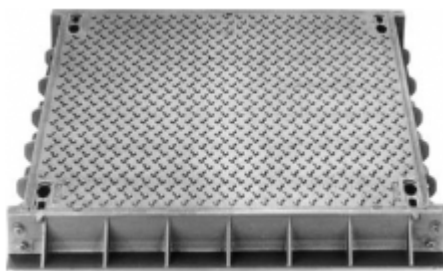

Schachtabdeckungen mit Gussoberfläche

Class:

D 400

Norm:

EN 124

Geruch und Abfluss wasserdicht

Verriegelt

Handgriff Nr 9115

Öffnungshilfe auf Verlangen

ERMATIC

REF.	V x v	L x l	H	Deckeln	kg
3270-45x45-V	450x450	620x630	125	1	86
3270-92x45-V	920x450	1090x630	125	2	152
3270-139x45-V	1390x450	1560x630	125	3	217
3270-60x60-V	600x600	770x780	125	1	125
3270-122x60-V	1220x600	1390x780	125	2	220
3270-184x60-V	1840x600	2010x780	125	3	321
3270-75x75-V	750x750	920x930	125	1	173
3270-152x75-V	1520x750	1690x930	125	2	314
3270-229x75-V	2290x750	2460x930	125	3	454
3270-80x80-V	800x800	970x980	125	1	192
3270-162x80-V	1620x800	1790x980	125	2	352
3270-244x80-V	2440x800	2610x980	125	3	518
3270-60x90-V	600x900	770x1080	125	1	176

N.B. Zusätzliche Informationen in Kapiteln

**FASA****FASA - FONDERIE ET ATELIERS MECANIKES D'ARDON S.A.**

Klicken Sie hier, Artikel auf der Website zu sehen

Seite 1 auf 2

Änderungen vorbehalten

Schachtabdeckungen mit Gussoberfläche

Class: D 400
Norm: EN 124

Geruch und Abfluss wasserdicht

Verriegelt

Handgriff Nr 9115

Öffnungshilfe auf Verlangen

ERMATIC

REF.	V x v	L x l	H	Deckeln	kg
3270-90x90-V	900x900	1070x1080	125	1	217
3270-122x90-V	1220x900	1390x1080	125	2	318
3270-152x90-V	1520x900	1690x1080	125	2	358
3270-182x90-V	1820x900	1990x1080	125	2	397
3270-184x90-V	1840x900	2010x1080	125	3	483
3270-214x90-V	2140x900	2310x1080	125	3	501
3270-244x90-V	2440x900	2610x1080	125	3	541
3270-274x90-V	2740x900	2910x1080	125	3	582
3270-100x100-V	1000x1000	1170x1180	125	1	273
3270-154x100-V	1540x1000	1710x1220	150	3	540
3270-202x100-V	2020x1000	2190x1180	125	2	506
3270-304x100-V	3040x1000	3210x1080	125	3	756