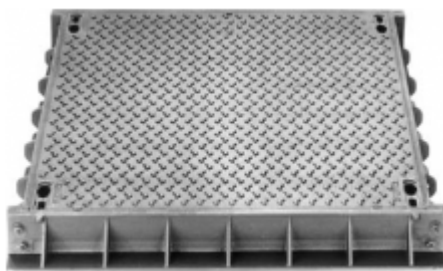

Schachtabdeckungen mit Gussoberfläche

Class:

D 400

Norm:

EN 124

Geruch und Abfluss wasserdicht

Verriegelt

Handgriff Nr 9115

Öffnungshilfe auf Verlangen

ERMATIC

REF.	V x v	L x l	H	Deckeln	kg
3270-45x45-V	450x450	620x630	125	1	86
3270-92x45-V	920x450	1090x630	125	2	152
3270-139x45-V	1390x450	1560x630	125	3	217
3270-60x60-V	600x600	770x780	125	1	125
3270-122x60-V	1220x600	1390x780	125	2	220
3270-184x60-V	1840x600	2010x780	125	3	321
3270-75x75-V	750x750	920x930	125	1	173
3270-152x75-V	1520x750	1690x930	125	2	314
3270-229x75-V	2290x750	2460x930	125	3	454
3270-80x80-V	800x800	970x980	125	1	192
3270-162x80-V	1620x800	1790x980	125	2	352
3270-244x80-V	2440x800	2610x980	125	3	518
3270-60x90-V	600x900	770x1080	125	1	176

Class: D 400
Norm: EN 124

Geruch und Abfluss wasserdicht

Verriegelt

Handgriff Nr 9115

Öffnungshilfe auf Verlangen

ERMATIC

REF.	V x v	L x l	H	Deckeln	kg
3270-90x90-V	900x900	1070x1080	125	1	217
3270-122x90-V	1220x900	1390x1080	125	2	318
3270-152x90-V	1520x900	1690x1080	125	2	358
3270-182x90-V	1820x900	1990x1080	125	2	397
3270-184x90-V	1840x900	2010x1080	125	3	483
3270-214x90-V	2140x900	2310x1080	125	3	501
3270-244x90-V	2440x900	2610x1080	125	3	541
3270-274x90-V	2740x900	2910x1080	125	3	582
3270-100x100-V	1000x1000	1170x1180	125	1	273
3270-154x100-V	1540x1000	1710x1220	150	3	540
3270-202x100-V	2020x1000	2190x1180	125	2	506
3270-304x100-V	3040x1000	3210x1080	125	3	756