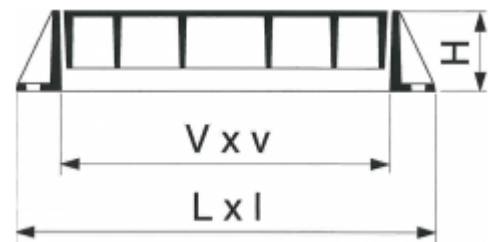

Class: D 400
Norm: EN 124

Geruch und Abfluss wasserdicht

Verriegelt

Handgriff Nr 9115

Öffnungshilfe auf Verlangen

ERMATIC

REF.	V x v	L x l	H	Deckeln	kg
3270-90x90-V	900x900	1070x1080	125	1	217
3270-122x90-V	1220x900	1390x1080	125	2	318
3270-152x90-V	1520x900	1690x1080	125	2	358
3270-182x90-V	1820x900	1990x1080	125	2	397
3270-184x90-V	1840x900	2010x1080	125	3	483
3270-214x90-V	2140x900	2310x1080	125	3	501
3270-244x90-V	2440x900	2610x1080	125	3	541
3270-274x90-V	2740x900	2910x1080	125	3	582
3270-100x100-V	1000x1000	1170x1180	125	1	273
3270-154x100-V	1540x1000	1710x1220	150	3	540
3270-202x100-V	2020x1000	2190x1180	125	2	506
3270-304x100-V	3040x1000	3210x1080	125	3	756