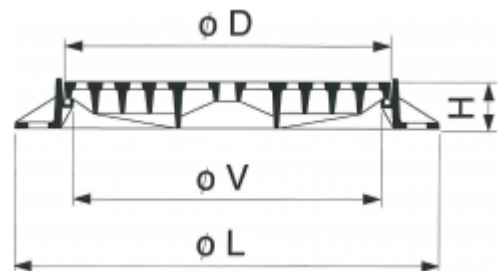

Flacher Aufklappbarer Rost

Class: F 900
 Norm: EN 124

Einfacher Verschluss
 Neopren-Dichtung

SOLO

REF.	Ø L	Ø D	Ø V	H	cm ²	kg
2509-60	850	650	600	100	1260	101
2509-60-V	850	650	600	100	1260	101

cm² = Aufnahmefläche**FASA****FASA - FONDERIE ET ATELIERS MECANIKES D'ARDON S.A.**