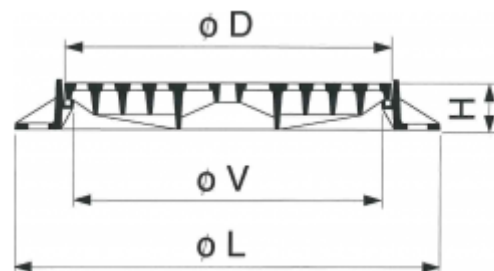

Flacher Aufklappbarer Rost

Class: D 400

Norm: EN 124

Einfacher Verschluss

Neopren-Dichtung

ISO 9001 - ISO 14001
ISO 50001 - ISO 45001BUREAU VERITAS
Certification

SOLO

REF.	Ø L	Ø D	Ø V	H	cm2	kg
2500-60	850	650	600	100	1260	95
2500-60-V	850	650	600	100	1260	95

cm2 = Aufnahmefläche

**FASA****FASA - FONDERIE ET ATELIERS MECANIQUE D'ARDON S.A.**

Klicken Sie hier, Artikel auf der Website zu sehen

Änderungen vorbehalten