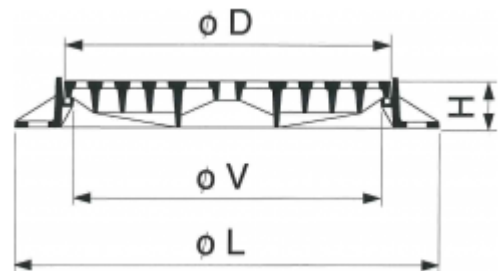

Flacher Rost

Class: D 400
 Norm: EN 124

Einfacher Verschluss
 Neopren-Dichtung

DUO

REF.	Ø L	Ø D	Ø V	H	cm2	kg
2400-60	850	650	600	100	1260	92

cm2 = Aufnahmefläche