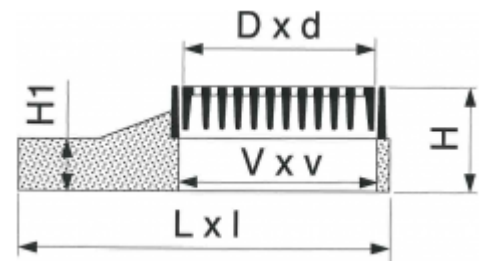

Flacher Verstellbarer Rost mit Schnellarretierung

Class: D 400
Norm: EN 124
 VSS 640 336a

Neopren-Dichtung

NIVO

REF.	L x l	D x d	V x v	H	H1	cm2	kg
2162.2-2-CAB-2	790x900	520x370	450x360	210	100	930	182

CAB = Betonierter Rahmen
 cm2 = Aufnahmefläche