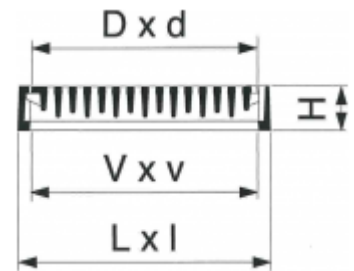

Flacher Rost mit Schnellarretierung

Class: D 400
Norm: EN 124
 VSS 640 336a

Neopren-Dichtung
 Handgriff Nr. 9150

REF.	L x l	D x d	V x v	H	cm2	kg
2113-3	548x412	520x370	450x360	100	930	59

cm2 = Aufnahmefläche