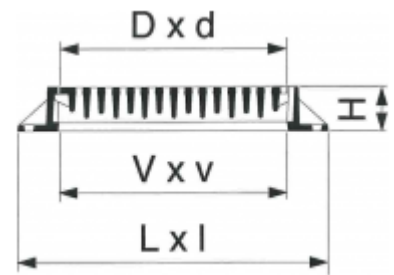

Flacher Rost mit Schnellarretierung

Class: D 400
Norm: EN 124
 VSS 640 336a

Neopren-Dichtung
 Handgriff Nr. 9150

SELFLOCK

REF.	L x l	D x d	V x v	H	cm2	kg
2112-2	635x470	520x370	450x360	100	810	63

cm2 = Aufnahmefläche