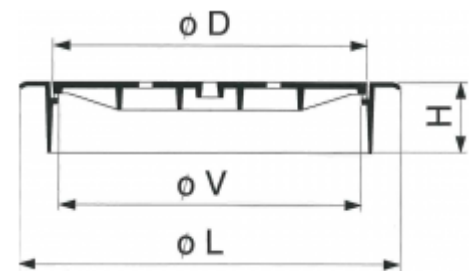

Aufklappbare und verstellbare Schachtabdeckungen

Class: D 400

Norm: EN 124

Einfacher Verschluss

Neopren-Dichtung

Mit Ventilationsöffnungen

Öffnen mit Hilfe eines Pickels

ISO 9001 - ISO 14001
ISO 50001 - ISO 45001

BUREAU VERITAS
Certification

SOLO-SELFLEVEL

REF.	Ø L	Ø D	Ø V	H	kg
1560-60	810	650	600	190	102

V = Mit Verriegelung - Schlüssel Nr. 9141-OTCN

N.B. 1 Einpassring aus Beton REF. 9181

N.B. 2 Zusätzliche Informationen im Kapitel 18.41