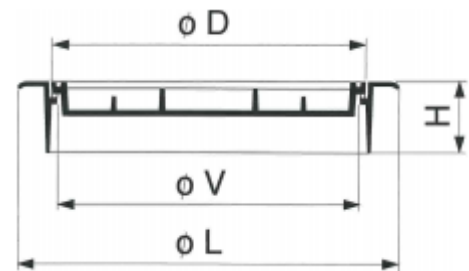

Aufklappbare und verstellbare Schachtabdeckungen

Class: D 400

Norm: EN 124

Einfacher Verschluss

Neopren-Dichtung

Öffnen mit Hilfe eines Pickels

SOLO-SELFLEVEL

REF.	Ø L	Ø D	Ø V	H	kg
1555-60	810	650	600	190	98
1555-60-COB	810	650	600	190	139

COB = Deckel betoniert

V = Mit Verriegelung - Schlüssel Nr. 9141-OTCN

N.B. 1 Einpassring aus Beton, Art. Nr. 9181

N.B. 2 Zusätzliche Informationen im Kapiteln 18.11, 18.41

FASA

FASA - FONDERIE ET ATELIERS MECANIKES D'ARDON S.A.