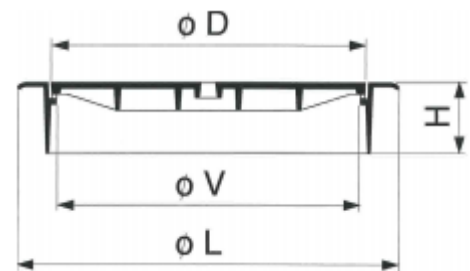

Aufklappbare und verstellbare Schachtabdeckungen

Class: D 400

Norm: EN 124

Einfacher Verschluss

Rücklaufblockierung

Neopren-Dichtung

Öffnen mit Hilfe eines Pickels

ISO 9001 - ISO 14001
ISO 50001 - ISO 45001

BUREAU VERITAS
Certification

SOLO-SELFLEVEL

REF.	Ø L	Ø D	Ø V	H	kg
1550-60	810	650	600	190	105
1550-60-V	810	650	600	190	105

V = Mit Verriegelung - Schlüssel Nr. 9141-OTCN

N.B. 1 Einpassring aus Beton REF. 9181