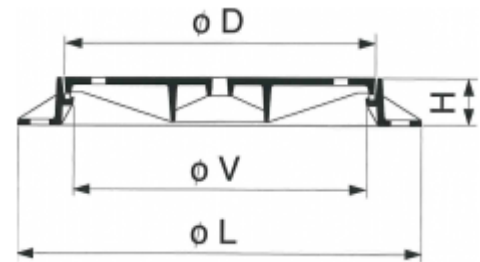

Schachtabdeckungen mit aufklappbarem Deckel

Class: D 400
Norm: EN 124

Einfacher Verschluss

Neopren-Dichtung

Mit Ventilationöffnungen

Öffnen mit Hilfe eines Pickels

SOLO

REF.	Ø L	Ø D	Ø V	H	kg
1510-60	850	650	600	100	85
1510-60-V	850	650	600	100	85

V = Mit Verriegelung - Schlüssel 9141-OTCN