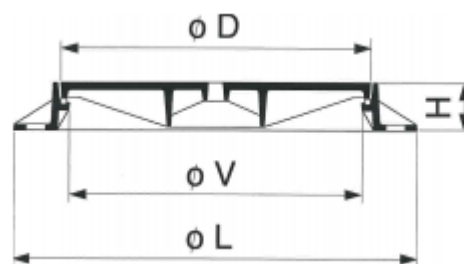

Schachtabdeckung mit aufklappbar Deckel

Class: F 900
Norm: EN 124

Einfacher Verschluss

Neopren-Dichtung

Öffnen mit Hilfe eines Pickels

SOLO

REF.	Ø L	Ø D	Ø V	H	kg
1509-60	850	650	600	100	101
1509-60-V	850	650	600	100	101

V = Mit Verriegelung - Schlüssel 9141-OTCN

**FASA****FASA - FONDERIE ET ATELIERS MECANIKES D'ARDON S.A.**

Klicken Sie hier, Artikel auf der Website zu sehen

Seite 1 auf 1

Anderungen vorbehalten