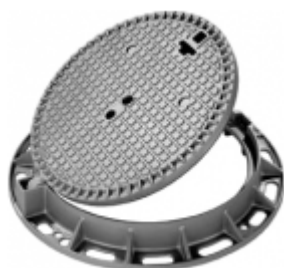

Schachtabdeckung mit aufklappbar Deckel

Class: F 900
Norm: EN 124

Einfacher Verschluss

Neopren-Dichtung

Öffnen mit Hilfe eines Pickels

SOLO

REF.	Ø L	Ø D	Ø V	H	kg
1509-60	850	650	600	100	101
1509-60-V	850	650	600	100	101

V = Mit Verriegelung - Schlüssel 9141-OTCN

**FASA****FASA - FONDERIE ET ATELIERS MECANIKES D'ARDON S.A.**

Klicken Sie hier, Artikel auf der Website zu sehen

Seite 1 auf 1

Anderungen vorbehalten