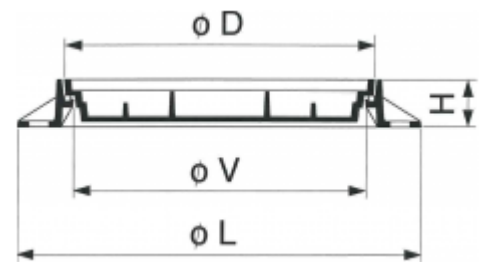

Aufklappbare Schachtabdeckungen

Class: D 400
Norm: EN 124

Einfacher Verschluss

Neopren-Dichtung

Öffnen mit Hilfe eines Pickels

SOLO

| REF. | Ø L | Ø D | Ø V | H | kg |
|--------------------|-----|-----|-----|-----|-----|
| 1505-60 | 850 | 650 | 600 | 100 | 81 |
| 1505-60-COB | 850 | 650 | 600 | 100 | 120 |

COB = Deckel betoniert

V = Mit Verriegelung - Schlüssel Nr. 9141-OTCN

N.B. Zusätzliche Informationen im Kapitel 18.11