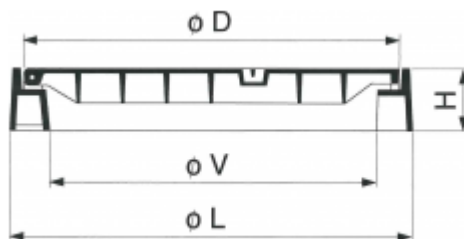

Schachtabdeckung mit aufklappbar Deckel

Class: D 400

Norm: EN 124

Öffnungshilfe

Neopren-Dichtung

Verriegelt

Schlüssel Nr. 9140-OTCI

ISO 9001 - ISO 14001
ISO 50001 - ISO 45001BUREAU VERITAS
Certification

MAXIMO

REF.	Ø L	Ø D	Ø V	H	kg
1501-80-V-A	1000	860	800	155	143

**FASA****FASA - FONDERIE ET ATELIERS MECANIKES D'ARDON S.A.**

Klicken Sie hier, Artikel auf der Website zu sehen

Änderungen vorbehalten