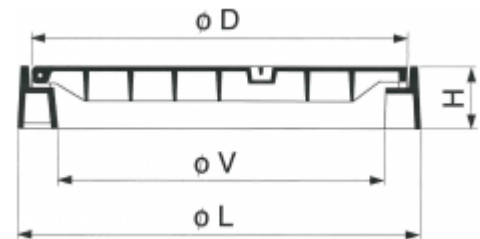

Schachtabdeckung mit aufklappbar Deckel

Class: D 400
Norm: EN 124

Öffnungshilfe

Neopren-Dichtung

Verriegelt

Schlüssel Nr. 9140-OTCI

ISO 9001 - ISO 14001
 ISO 50001 - ISO 45001

BUREAU VERITAS
 Certification

MAXIMO

REF.	Ø L	Ø D	Ø V	H	kg
1501-80-V-A	1000	860	800	155	143

**FASA****FASA - FONDERIE ET ATELIERS MECANIKES D'ARDON S.A.**
[Klicken Sie hier, Artikel auf der Website zu sehen](#)

Seite 1 auf 1

Anderungen vorbehalten