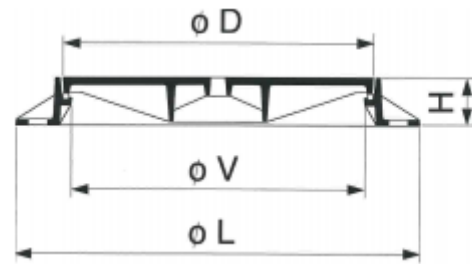

Schachtabdeckungen mit aufklappbaren Deckel

Class: D 400

Norm: EN 124

Einfacher Verschluss

Neopren-Dichtung

Öffnen mit Hilfe eines Pickels

ISO 9001 - ISO 14001
ISO 50001 - ISO 45001BUREAU VERITAS
Certification

SOLO

REF.	Ø L	Ø D	Ø V	H	kg
1500-60	850	650	600	100	92
1500-60-V	850	650	600	100	92

V = Mit Verriegelung, Schlüssel Nr. 9141-OTCN

**FASA****FASA - FONDERIE ET ATELIERS MECANIKES D'ARDON S.A.**

Klicken Sie hier, Artikel auf der Website zu sehen