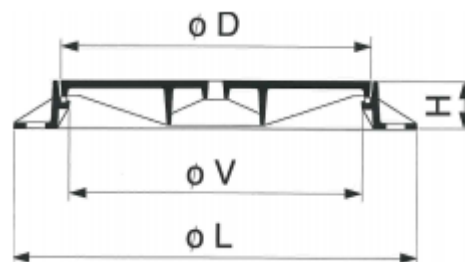

Schachtabdeckungen mit aufklappbaren
Deckel

Class: D 400
Norm: EN 124

Einfacher Verschluss

Neopren-Dichtung

Öffnen mit Hilfe eines Pickels

SOLO

REF.	Ø L	Ø D	Ø V	H	kg
1500-40	600	450	400	100	33
1500-60	850	650	600	100	92
1500-60-V	850	650	600	100	92

V = Mit Verriegelung, Schlüssel Nr. 9141-OTCN

* Der Schacht mit Ø40cm hat einen achteckigen Rahmen und eine Dichtung aus Polyethylen.

FASA

FASA - FONDERIE ET ATELIERS MECANIQUE D'ARDON S.A.

[Klicken Sie hier, Artikel auf der Website zu sehen](#)