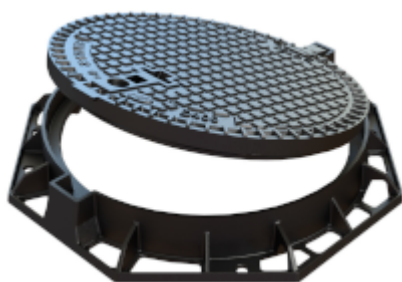

Schachtabdeckungen mit aufklappbaren
Deckel

Class: D 400
Norm: EN 124

Einfacher Verschluss

Neopren-Dichtung

Öffnen mit Hilfe eines Pickels

SOLO

REF.	Ø L	Ø D	Ø V	H	kg
1500-40	600	450	400	100	33
1500-60	850	650	600	100	92
1500-60-V	850	650	600	100	92

V = Mit Verriegelung, Schlüssel Nr. 9141-OTCN

* Der Schacht mit Ø40cm hat einen achteckigen Rahmen und eine Dichtung aus Polyethylen.

FASA

FASA - FONDERIE ET ATELIERS MECANIQUE D'ARDON S.A.

[Klicken Sie hier, Artikel auf der Website zu sehen](#)