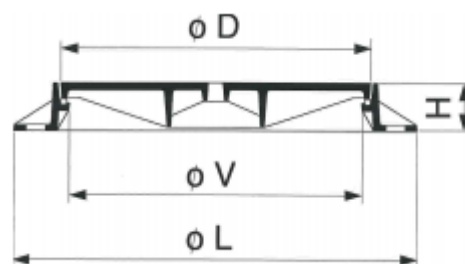

Schachtabdeckungen mit aufklappbaren
Deckel

Class: D 400
Norm: EN 124

Einfacher Verschluss

Neopren-Dichtung

Öffnen mit Hilfe eines Pickels

SOLO

| REF. | Ø L | Ø D | Ø V | H | kg |
|-----------|-----|-----|-----|-----|----|
| 1500-40 | 600 | 450 | 400 | 100 | 33 |
| 1500-60 | 850 | 650 | 600 | 100 | 92 |
| 1500-60-V | 850 | 650 | 600 | 100 | 92 |

V = Mit Verriegelung, Schlüssel Nr. 9141-OTCN

* Der Schacht mit Ø40cm hat einen achteckigen Rahmen und eine Dichtung aus Polyethylen.

FASA

FASA - FONDERIE ET ATELIERS MECANIKES D'ARDON S.A.

[Klicken Sie hier, Artikel auf der Website zu sehen](#)