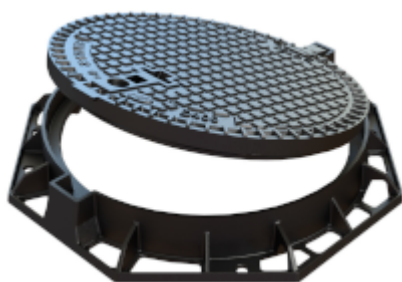

Schachtabdeckungen mit aufklappbaren
Deckel

Class: D 400
Norm: EN 124

Einfacher Verschluss

Neopren-Dichtung

Öffnen mit Hilfe eines Pickels

SOLO

| REF. | Ø L | Ø D | Ø V | H | kg |
|-----------|-----|-----|-----|-----|----|
| 1500-40 | 600 | 450 | 400 | 100 | 33 |
| 1500-60 | 850 | 650 | 600 | 100 | 92 |
| 1500-60-V | 850 | 650 | 600 | 100 | 92 |

V = Mit Verriegelung, Schlüssel Nr. 9141-OTCN

* Der Schacht mit Ø40cm hat einen achteckigen Rahmen und eine Dichtung aus Polyethylen.

FASA

FASA - FONDERIE ET ATELIERS MECANIKES D'ARDON S.A.

[Klicken Sie hier, Artikel auf der Website zu sehen](#)