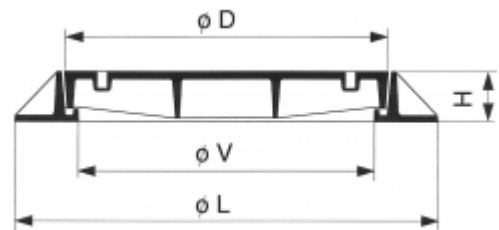

Schachtabdeckung

Class: D 400
Norm: EN 124

Wasserdicht

Neopren-Dichtung

Drehsicherung

Schlüssel Nr. 9113

REF.	Ø L	Ø D	Ø V	H	kg
1420-80-V3	1000	860	800	102	118

V3 = 3 Schrauben