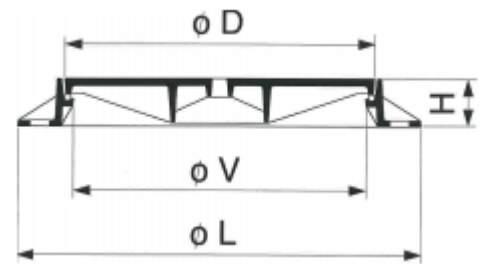

Schachtabdeckung

Class: E 600

Norm: EN 124

Einfacher Verschluss

Neopren-Dichtung

Öffnen mit Hilfe eines Pickels

DUO

REF.	Ø L	Ø D	Ø V	H	kg
1406-60	850	650	600	100	100