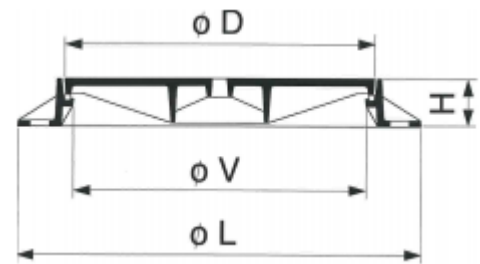

Schachtabdeckung

**Class:** E 600

**Norm:** EN 124

**Einfacher Verschluss**

Neopren-Dichtung

Öffnen mit Hilfe eines Pickels

DUO

REF.	Ø L	Ø D	Ø V	H	kg
1406-60	850	650	600	100	100